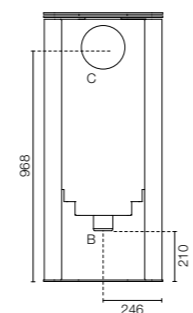

ES Íntimas atmósferas familiares

Patty es una estufa de leña que calienta los ambientes e incluso la atmósfera de la casa. Su forma ovalada da continuidad a la mirada y la convierte en la protagonista de la habitación en la que se encuentra. Sus características técnicas, como la triple combustión, la regulación del aire o el práctico compartimento para la leña, hacen que sea sumamente funcional y eficiente, ideal para todos los ambientes.

SLO Pristno družinsko vzdušje

Patty je kaminska peč na drva, ki ogreje prostor, pa tudi domače vzdušje. Zaradi svoje ovalne oblike je privlačna na pogled in v prostoru zasede osrednje mesto. Njene tehnične lastnosti, kot je trojno izgorevanje, uravnavanje zraka ali zelo priročen prostor za drva, ji dajejo izredno funkcionalnost in učinkovitost. Idealna je za vse prostore.

PATTY 8 kW:

- 8,1 kW
- 7 kW
- 86%
- 0,060%
- 1,9 kg/h
- 250 mm
- 120 – 180 mc
- lato: 40 cm
  retro: 40 cm
  fronte: 150 cm
- L 49,2 x P 42,8 x H 111,1
- 104 kg
- vermiculite, fondo in acciaio
- regolabile
- 13 kg
- L 30 x P 28 x H 49
- 12 Pa
- 150 mm
- EN13240
  BImSchV
  15a B-VG
  LRV/VKF
- stufa ermetica
- estraibile per recupero ceneri

OPTIONAL:

- pedana protezione

COLORI

GRAY
RUVIDO