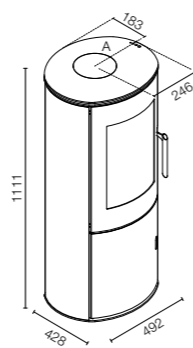

ES Íntimas atmósferas familiares

Patty es una estufa de leña que calienta los ambientes e incluso la atmósfera de la casa. Su forma ovalada da continuidad a la mirada y la convierte en la protagonista de la habitación en la que se encuentra. Sus características técnicas, como la triple combustión, la regulación del aire o el práctico compartimento para la leña, hacen que sea sumamente funcional y eficiente, ideal para todos los ambientes.

SLO Pristno družinsko vzdušje

Patty je kaminska peč na drva, ki ogreje prostor, pa tudi domače vzdušje. Zaradi svoje ovalne oblike je privlačna na pogled in v prostoru zasede osrednje mesto. Njene tehnične lastnosti, kot je trojno izgorevanje, uravnavanje zraka ali zelo priročen prostor za drva, ji dajejo izredno funkcionalnost in učinkovitost. Idealna je za vse prostore.

PATTY 8 kW:

- 8,1 kW
- 7 kW
- 86%
- 0,060%
- 1,9 kg/h
- 250 mm
- 120 – 180 mc
- lato: 40 cm
  retro: 40 cm
  fronte: 150 cm
- L 49,2 x P 42,8 x H 111,1
- 104 kg
- vermiculite, fondo in acciaio
- regolabile
- 13 kg
- L 30 x P 28 x H 49
- 12 Pa
- 150 mm
- EN13240
  BImSchV
  15a B-VG
  LRV/VKF
- stufa ermetica
- estraibile per recupero ceneri

OPTIONAL:

- pedana protezione

COLORI

GRAY
RUVIDO