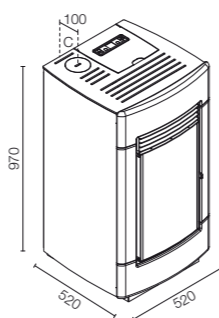

Sofia 9,5 kW

IT Relax dove vuoi tu

Grazie allo scarico superiore può essere posizionata vicino al muro riducendo gli ingombri totali, inoltre ha un design innovativo combina infatti un vetro extralarge serigrafato, una cornice in maiolica e un frontale leggermente ricurvo che armonizza l'estetica di Sofia.

GB Relaxation wherever you want

The upper fume outlet allows the stove to be installed near a wall, reducing the space needed; moreover, its innovative design combines an extra-large screen-printed glass panel majolica and a gently curved front which brings harmony to Sofia's style.

FR Détendez-vous où vous le souhaitez

Grâce à l'évacuation supérieure, il peut être placé à proximité du mur en réduisant l'encombrement total. De plus, il a un design innovant; en effet, il combine un verre sérigraphié extralarge, un cadre en faïence pour la libération de la chaleur et une façade légèrement incurvée qui harmonise l'esthétique du poêle Sofia.

DE Entspannung da, wo Sie wollen

Dank dem oben liegenden Auslass kann er an der Wand angebracht werden, sodass der gesamte Platzbedarf reduziert wird, darüber hinaus verfügt er über ein innovatives Design. Dies umfasst ein extragroßes siebgedrucktes Sichtfenster, einen Rahmen aus Steinfliesen und eine leicht gewölbte Front, die die Ästhetik von „Sofia“ harmonisch abrundet.

ES Relax donde quieras

La salida superior permite colocar la estufa cerca de la pared reduciendo el volumen total. Además cuenta con un diseño innovador que combina un vidrio extragrande serigrafiado, un marco en mayólica y un frontal ligeramente curvado que armoniza su diseño.

SLO Sprostitev, kjer koli si želite