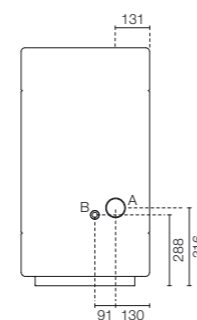

Sofia 9,5 kW

IT Relax dove vuoi tu

Grazie allo scarico superiore può essere posizionata vicino al muro riducendo gli ingombri totali, inoltre ha un design innovativo combina infatti un vetro extralarge serigrafato, una cornice in maiolica e un frontale leggermente ricurvo che armonizza l'estetica di Sofia.

GB Relaxation wherever you want

The upper fume outlet allows the stove to be installed near a wall, reducing the space needed; moreover, its innovative design combines an extra-large screen-printed glass panel majolica and a gently curved front which brings harmony to Sofia's style.

FR Détendez-vous où vous le souhaitez

Grâce à l'évacuation supérieure, il peut être placé à proximité du mur en réduisant l'encombrement total. De plus, il a un design innovant; en effet, il combine un verre sérigraphié extralarge, un cadre en faïence pour la libération de la chaleur et une façade légèrement incurvée qui harmonise l'esthétique du poêle Sofia.

DE Entspannung da, wo Sie wollen

Dank dem oben liegenden Auslass kann er an der Wand angebracht werden, sodass der gesamte Platzbedarf reduziert wird, darüber hinaus verfügt er über ein innovatives Design. Dies umfasst ein extragroßes siebgedrucktes Sichtfenster, einen Rahmen aus Steinfliesen und eine leicht gewölbte Front, die die Ästhetik von „Sofia“ harmonisch abrundet.

ES Relax donde quieras

La salida superior permite colocar la estufa cerca de la pared reduciendo el volumen total. Además cuenta con un diseño innovador que combina un vidrio extragrande serigrafiado, un marco en mayólica y un frontal ligeramente curvado que armoniza su diseño.

SLO Sprostitev, kjer koli si želite