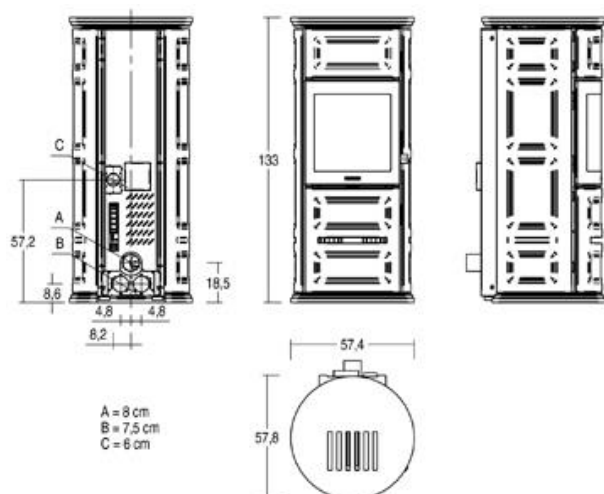

DISEGNO TECNICO

DATI TECNICI

Volume riscaldabile (min-max)	m ³	170 - 290
Potenza nominale (min-max)	kW	3,5 - 10
Regolazione potenza (posizioni)		5
Rendimento termico	%	> 90
Consumo nominale (min-max)	Kg/h	0,8 - 2,4
Dimensioni LxPxH	cm	57,4x57,8x133
Rivestimento/frontale		maiolica
Monoblocco		ermetico in acciaio
Deflettore/braciere		acciaio / ghisa
Scarico fumi Ø	cm	8 - posteriore centrale
Opzione scarico fumi		
Cassetto cenere		no
Porta		acciaio
Vetro ceramico		resistente a 750°C autopulente
Maniglia		acciaio
Capienza serbatoio (circa)	Kg	20
Wellness -umidificatore		si
Forno in acciaio inox	cm	
Multifuoco System®		4 livelli di velocità
Dual Power		si
Telecomando		si
Pannello di controllo sulla stufa		a comandi digitali
Cronotermostato con programmazione		giornaliera, settimanale, weekend con fasce orarie
Remote Control System		si
Bocchette frontali - orientabili		si - si
Bocchette laterali		
Potenza assorbita a regime massimo	Watt	150
Potenza massima assorbita	Watt	500
Peso complessivo	Kg	180