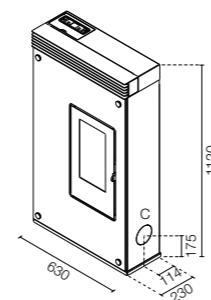

Asia 7,5 kW

IT L'armonia dell'Oriente illuminata a LED

Un tocco di oriente accompagna Asia. Il frontale in vetro nero da 10 mm, la serigrafia bianca illuminata a led la rende un oggetto di arredamento unico. L'innovativo sistema offre la possibilità di convogliare l'aria calda a seconda dell'esigenza, frontalmente o superiormente.

GB The harmony of the East – LED lit

A stove with an oriental touch. The 10 mm black glass ornamental mantelpiece, and the led-illuminated white serigraph make of it a unique piece of furniture. An innovative system offers the possibility of conveying hot air from the front or back sides, according to needs.

FR L'harmonie de l'orient illuminé par des LED

Le modèle Asia vous offre un voyage vers le Moyen-Orient. La vitre en verre noire de 10 mm et la sérigraphie blanche mise en valeur par des leds font de ce poêle un objet d'ornement. Il est possible d'acheminer l'air chaud vers l'avant ou vers le haut du poêle.

DE Die LED-beleuchtete Harmonie des Orients

Ein Hauch von Orient begleitet Asia. Die Frontscheibe aus schwarzem, 10 mm starkem Glas, einem weissen Siebdruck, der von Ledlampen beleuchtet wird, macht diesen Ofen zu einem einzigartigen Einrichtungsobjekt. Ein innovatives System erlaubt es die erzeugte Warmluft, je nach Bedarf, ueber den vorderen oder oberen Bereich, in den Wohnraum zu steuern.

ES La armonía del Oriente iluminada con un LED

Un toque de oriente acompaña a Asia. El frontal en vidrio negro de 10 mm y la serigrafía blanca iluminada con led la convierten en una pieza de mobiliario única. El innovador sistema ofrece la posibilidad de transportar el aire caliente, según las necesidades, frontal o superiormente.

SLO Orientalaska harmonija z LED osvetlitvijo