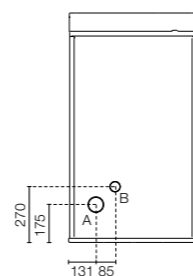

Asia 7,5 kW

IT L'armonia dell'Oriente illuminata a LED

Un tocco di oriente accompagna Asia. Il frontale in vetro nero da 10 mm, la serigrafia bianca illuminata a led la rende un oggetto di arredamento unico. L'innovativo sistema offre la possibilità di convogliare l'aria calda a seconda dell'esigenza, frontalmente o superiormente.

GB The harmony of the East – LED lit

A stove with an oriental touch. The 10 mm black glass ornamental mantelpiece, and the led-illuminated white serigraph make of it a unique piece of furniture. An innovative system offers the possibility of conveying hot air from the front or back sides, according to needs.

FR L'harmonie de l'orient illuminé par des LED

Le modèle Asia vous offre un voyage vers le Moyen-Orient. La vitre en verre noire de 10 mm et la sérigraphie blanche mise en valeur par des leds font de ce poêle un objet d'ornement. Il est possible d'acheminer l'air chaud vers l'avant ou vers le haut du poêle.

DE Die LED-beleuchtete Harmonie des Orients

Ein Hauch von Orient begleitet Asia. Die Frontscheibe aus schwarzem, 10 mm starkem Glas, einem weissen Siebdruck, der von Ledlampen beleuchtet wird, macht diesen Ofen zu einem einzigartigen Einrichtungsobjekt. Ein innovatives System erlaubt es die erzeugte Warmluft, je nach Bedarf, ueber den vorderen oder oberen Bereich, in den Wohnraum zu steuern.

ES La armonía del Oriente iluminada con un LED

Un toque de oriente acompaña a Asia. El frontal en vidrio negro de 10 mm y la serigrafía blanca iluminada con led la convierten en una pieza de mobiliario única. El innovador sistema ofrece la posibilidad de transportar el aire caliente, según las necesidades, frontal o superiormente.

SLO Orientalaska harmonija z LED osvetlitvijo