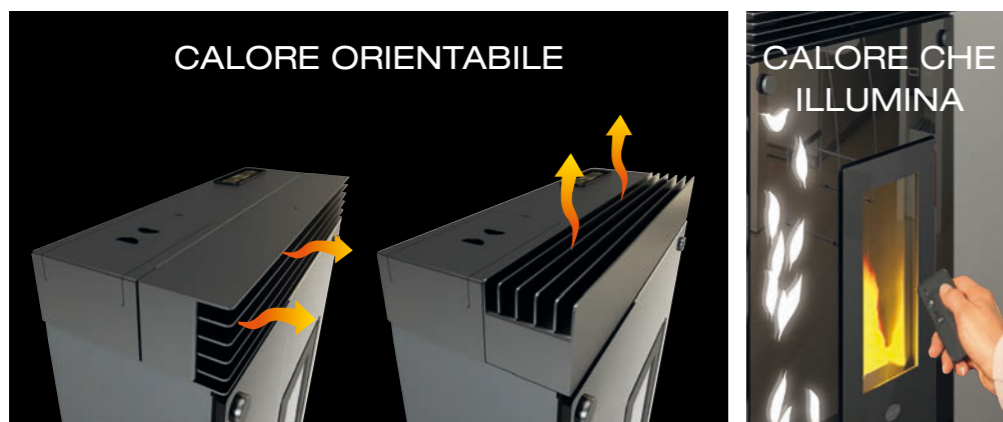

DE Die LED-beleuchtete Harmonie des Orients

Ein Hauch von Orient begleitet Asia. Die Frontscheibe aus schwarzem, 10 mm starkem Glas, einem weissen Siebdruck, der von Ledlampen beleuchtet wird, macht diesen Ofen zu einem einzigartigen Einrichtungsobjekt. Ein innovatives System erlaubt es die erzeugte Warmluft, je nach Bedarf, ueber den vorderen oder oberen Bereich, in den Wohnraum zu steuern.

ES La armonía del Oriente iluminada con un LED

Un toque de oriente acompaña a Asia. El frontal en vidrio negro de 10 mm y la serigrafía blanca iluminada con led la convierten en una pieza de mobiliario única. El innovador sistema ofrece la posibilidad de transportar el aire caliente, según las necesidades, frontal o superiormente.

SLO Orientalaska harmonija z LED osvetlitvijo

Kaminsko peč Asia spremlja pridih Orienta. Zaradi sprednjega dela iz 10 mm črnega stekla z belim potiskom in LED osvetlitvijo je to edinstven kos opreme. Glede na zahteve pa inovativni sistem ponuja možnost usmerjanja vročega zraka naprej ali navzgor.

ASIA 7,5 kW:

- max 7,5 kW - min 3,4 kW
- max 6,5 kW - min 3 kW
- Pmax 88,5% – Pmin 90,5%
- Pmax 0,010% – Pmin 0,028%
- max 1,57 kg/h – min 0,7 kg/h
- 12 kg
- 70 – 150 mc
- lato: 30 cm
  retro: 10 cm
  fronte: 100 cm
- 230V – 50 Hz
- 360 W
- L 63 x P 23 x H 112
- 79,2 kg
- acciaio
- EN14785
  BlmSchV
  15a B-VG
  LRV/VKF
- illuminata a led

OPTIONAL:

- telecomando
- pedana protezione

COLORI VETRO