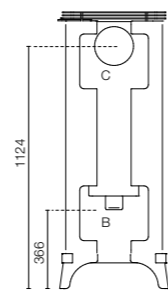

ES El siglo XIX no ha sido nunca tan contemporáneo

A simple vista Alberta evoca una atmósfera elegante y retro. Una línea esbelta enriquecida con refinadas aplicaciones que decoran esta estufa de leña, completamente de metal en los lados y en el panel central. Para aumentar su encanto es posible añadir a voluntad un toque de color. El fondo visible entre las aplicaciones se encuentra. Además será posible elegir el color del fondo para combinarlo y crear el efecto bicolor deseado.

SLO 19. stoletje ni bilo nikoli tako sodobno

Že na prvi pogled nam Alberta v spomin priključuje elegantno retro vzdušje. Vitka linija, obogatena s prefinjenimi intarzijami, ki krasijo to v celoti kovinsko peč na drva ob strani in na osrednji plošči. Za še bolj očarljiv videz peči lahko po želji dodamo malce barve, vidna podlaga med intarzijami je namreč. Poleg tega je po naročilu možno izbrati barvo ozadja, s katerim lahko ustvarimo zelen dvobarvni učinek.

ALBERTA 8 kW:

	8,1 kW
	7 kW
	86%
	0,060%
	1,9 kg/h
	250 mm
	120 – 180 mc
	lato: 40 cm retro: 40 cm fronte: 150 cm
	L 50,4 x P 43,3 x H 128,2
	152 kg
	vermiculite, fondo in acciaio
	regolabile
	13 kg
	L 30 x P 28 x H 49
	12 Pa
	150 mm
	EN13240 BlmSchV 15a B-VG LRV/VKF
	stufa ermetica
	estraibile per recupero ceneri

OPTIONAL:

	pedana protezione

COLORI STRUTTURA

GRAY
RUVIDO

COLORI DECORO

REDDISH
BROWN

WHITE

BRASS

COOPER

JEANS
BLUE

BLACK