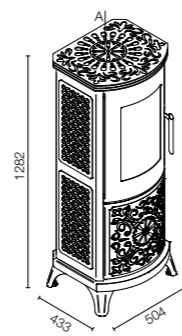

ES El siglo XIX no ha sido nunca tan contemporáneo

A simple vista Alberta evoca una atmósfera elegante y retro. Una línea esbelta enriquecida con refinadas aplicaciones que decoran esta estufa de leña, completamente de metal en los lados y en el panel central. Para aumentar su encanto es posible añadir a voluntad un toque de color. El fondo visible entre las aplicaciones se encuentra. Además será posible elegir el color del fondo para combinarlo y crear el efecto bicolor deseado.

SLO 19. stoletje ni bilo nikoli tako sodobno

Že na prvi pogled nam Alberta v spomin priključuje elegantno retro vzdušje. Vitka linija, obogatena s prefinjenimi intarzijami, ki krasijo to v celoti kovinsko peč na drva ob strani in na osrednji plošči. Za še bolj očarljiv videz peči lahko po želji dodamo malce barve, vidna podlaga med intarzijami je namreč. Poleg tega je po naročilu možno izbrati barvo ozadja, s katerim lahko ustvarimo zelen dvobarvni učinek.

ALBERTA 8 kW:

	8,1 kW
	7 kW
	86%
	0,060%
	1,9 kg/h
	250 mm
	120 – 180 mc
	lato: 40 cm retro: 40 cm fronte: 150 cm
	L 50,4 x P 43,3 x H 128,2
	152 kg
	vermiculite, fondo in acciaio
	regolabile
	13 kg
	L 30 x P 28 x H 49
	12 Pa
	150 mm
	EN13240 BlmSchV 15a B-VG LRV/VKF
	stufa ermetica
	estraibile per recupero ceneri

OPTIONAL:

	pedana protezione

COLORI STRUTTURA

GRAY
RUVIDO

COLORI DECORO

REDDISH
BROWN

WHITE

BRASS

COOPER

JEANS
BLUE

BLACK